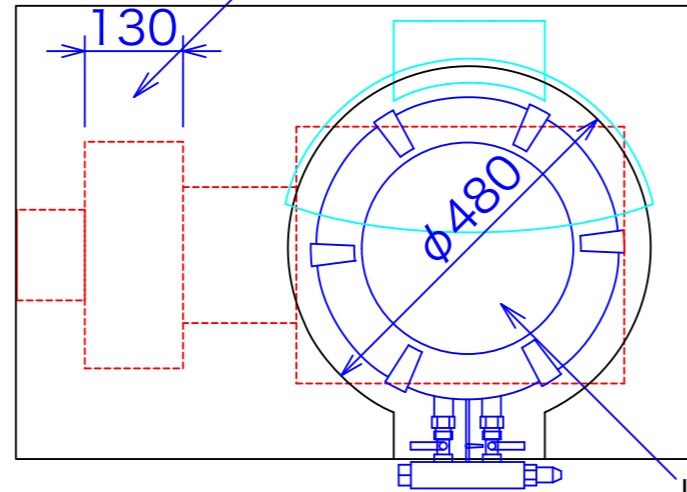

後方吹き出し 噴き出し口130角

リードバーナー 特RS-9

仕様
 本体SUS430 t=1.2~1.0
 グリスフィルターBF3030
 FD
 シロックファン 栗田BR-50M 単相50W
 ガスバーナー 特RS-9

型式	FTG-900	
寸法	900x600x800	
	都市ガス	LPG
接続配管	13mm	9.5mm
ガス消費量	12kW	11.2Kw

反転型可

リードバーナーについて RS65を3本
 RS75を6本使用しています。

注:縮尺は用紙がA-3の時の縮尺です。

訂正

設計	製図	nina	日付
縮尺	1/10		図番

型番	FTG-900
----	---------

品名	フード付き天ぷらガス台
----	-------------

秋元ステンレス工業株式会社
 〒116-0011 東京都荒川区西尾久8-40-6
 TEL 03-3894-6091 FAX 03-3894-7744