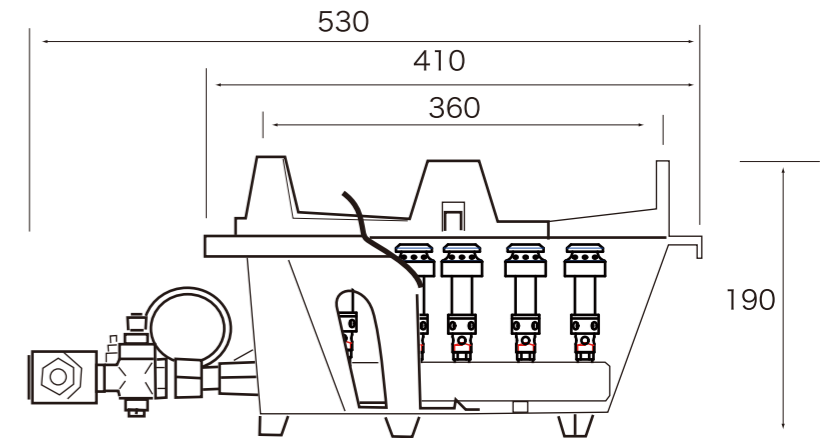

後方吹き出し 噴き出し口130角

リードバーナー 特RS-9

仕様
 本体SUS430 t=1.2~1.0
 グリスフィルターBF3030
 FD
 シロックファン 栗田BR-50M 単相50W
 ガスバーナー 特RS-9

型式	FTG-900	
寸法	900x600x800	
	都市ガス	LPG
接続配管	13mm	9.5mm
ガス消費量	12kW	11.2Kw

反転型可

リードバーナーについて RS65を3本
 RS75を6本使用しています。

注:縮尺は用紙がA-3の時の縮尺です。

訂正

設計	製図	nina	日付
縮尺	1/10		図番

型番	FTG-900
----	---------

品名	フード付き天ぷらガス台
----	-------------

秋元ステンレス工業株式会社
 〒116-0011 東京都荒川区西尾久8-40-6
 TEL 03-3894-6091 FAX 03-3894-7744