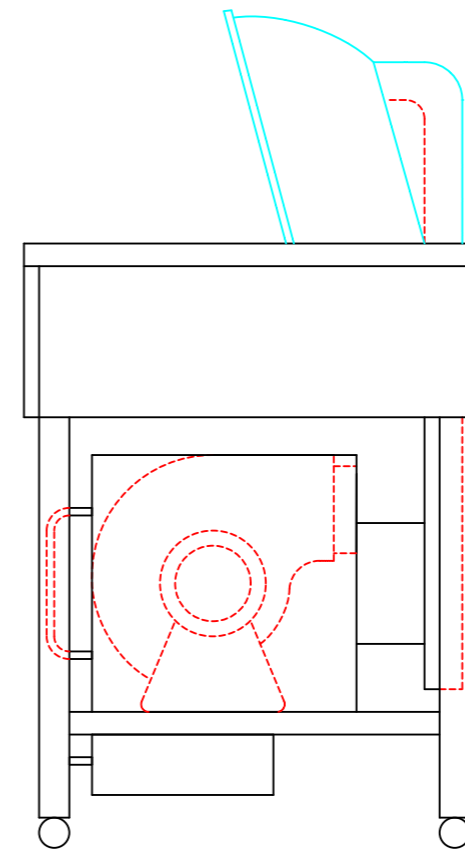

後方吹き出し 噴き出し口130角

リードバーナー 特RS-9

仕様
 本体SUS430 t=1.2~1.0
 グリスフィルターBF3030
 FD
 シロックファン 栗田BR-50M 単相50W
 ガスバーナー 特RS-9

型式	FTG-900	
寸法	900x600x800	
	都市ガス	LPG
接続配管	13mm	9.5mm
ガス消費量	12kW	11.2Kw

反転型可

リードバーナーについて RS65を3本
 RS75を6本使用しています。

注:縮尺は用紙がA-3の時の縮尺です。

訂正

設計	製図	nina	日付
縮尺	1/10		図番

型番	FTG-900
----	---------

品名	フード付き天ぷらガス台
----	-------------

秋元ステンレス工業株式会社
 〒116-0011 東京都荒川区西尾久8-40-6
 TEL 03-3894-6091 FAX 03-3894-7744