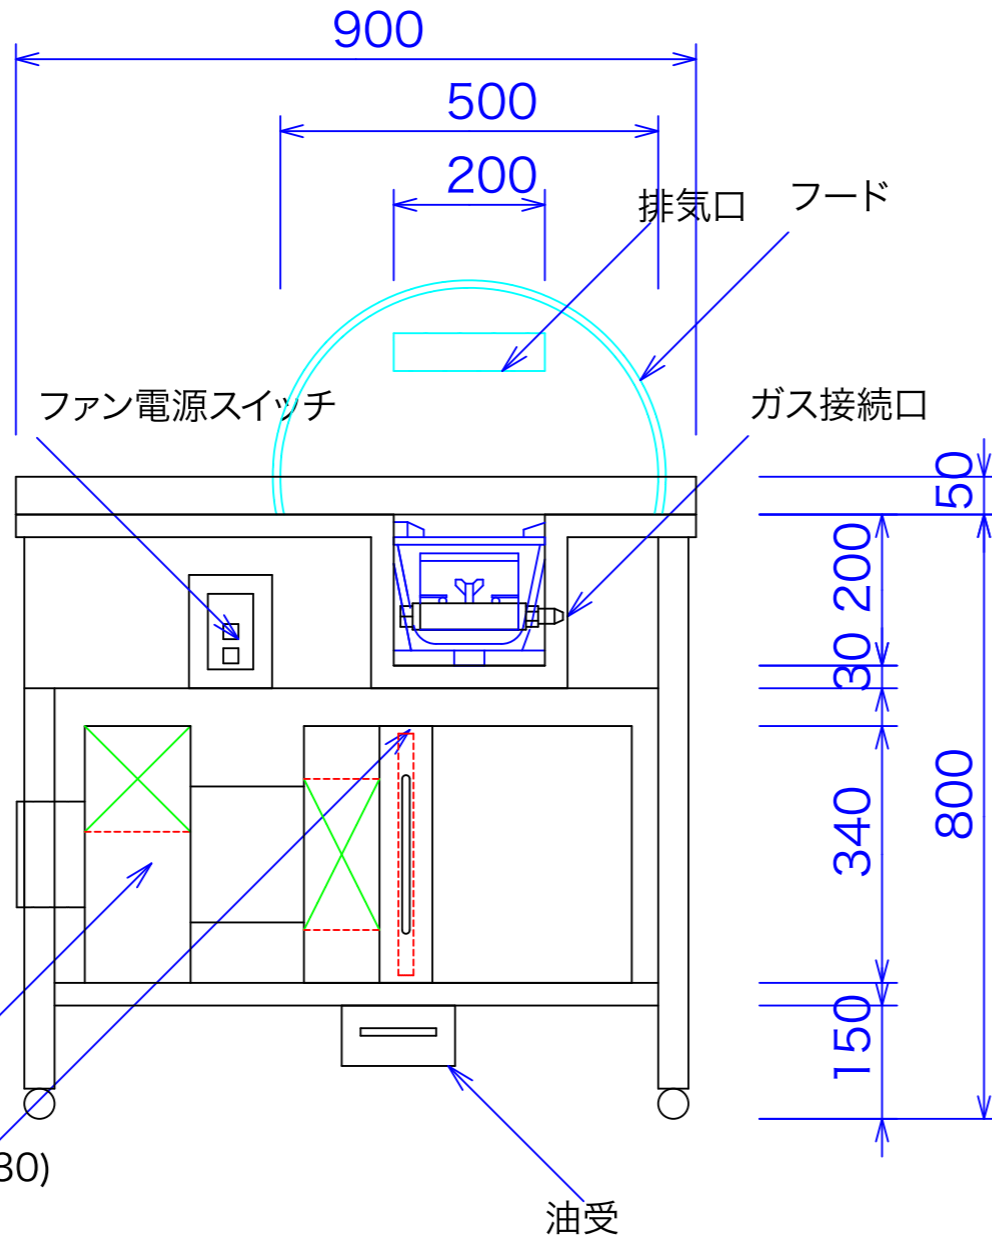

後方吹き出し 噴き出し口130角

リードバーナー 特RS-9

仕様
 本体SUS430 t=1.2~1.0
 グリスフィルターBF3030
 FD
 シロックファン 栗田BR-50M 単相50W
 ガスバーナー 特RS-9

型式	FTG-900	
寸法	900x600x800	
	都市ガス	LPG
接続配管	13mm	9.5mm
ガス消費量	12kW	11.2Kw

反転型可

リードバーナーについて RS65を3本
 RS75を6本使用しています。

注:縮尺は用紙がA-3の時の縮尺です。

訂正

設計	製図	nina	日付
縮尺	1/10		図番

型番	FTG-900
----	---------

品名	フード付き天ぷらガス台
----	-------------

秋元ステンレス工業株式会社
 〒116-0011 東京都荒川区西尾久8-40-6
 TEL 03-3894-6091 FAX 03-3894-7744