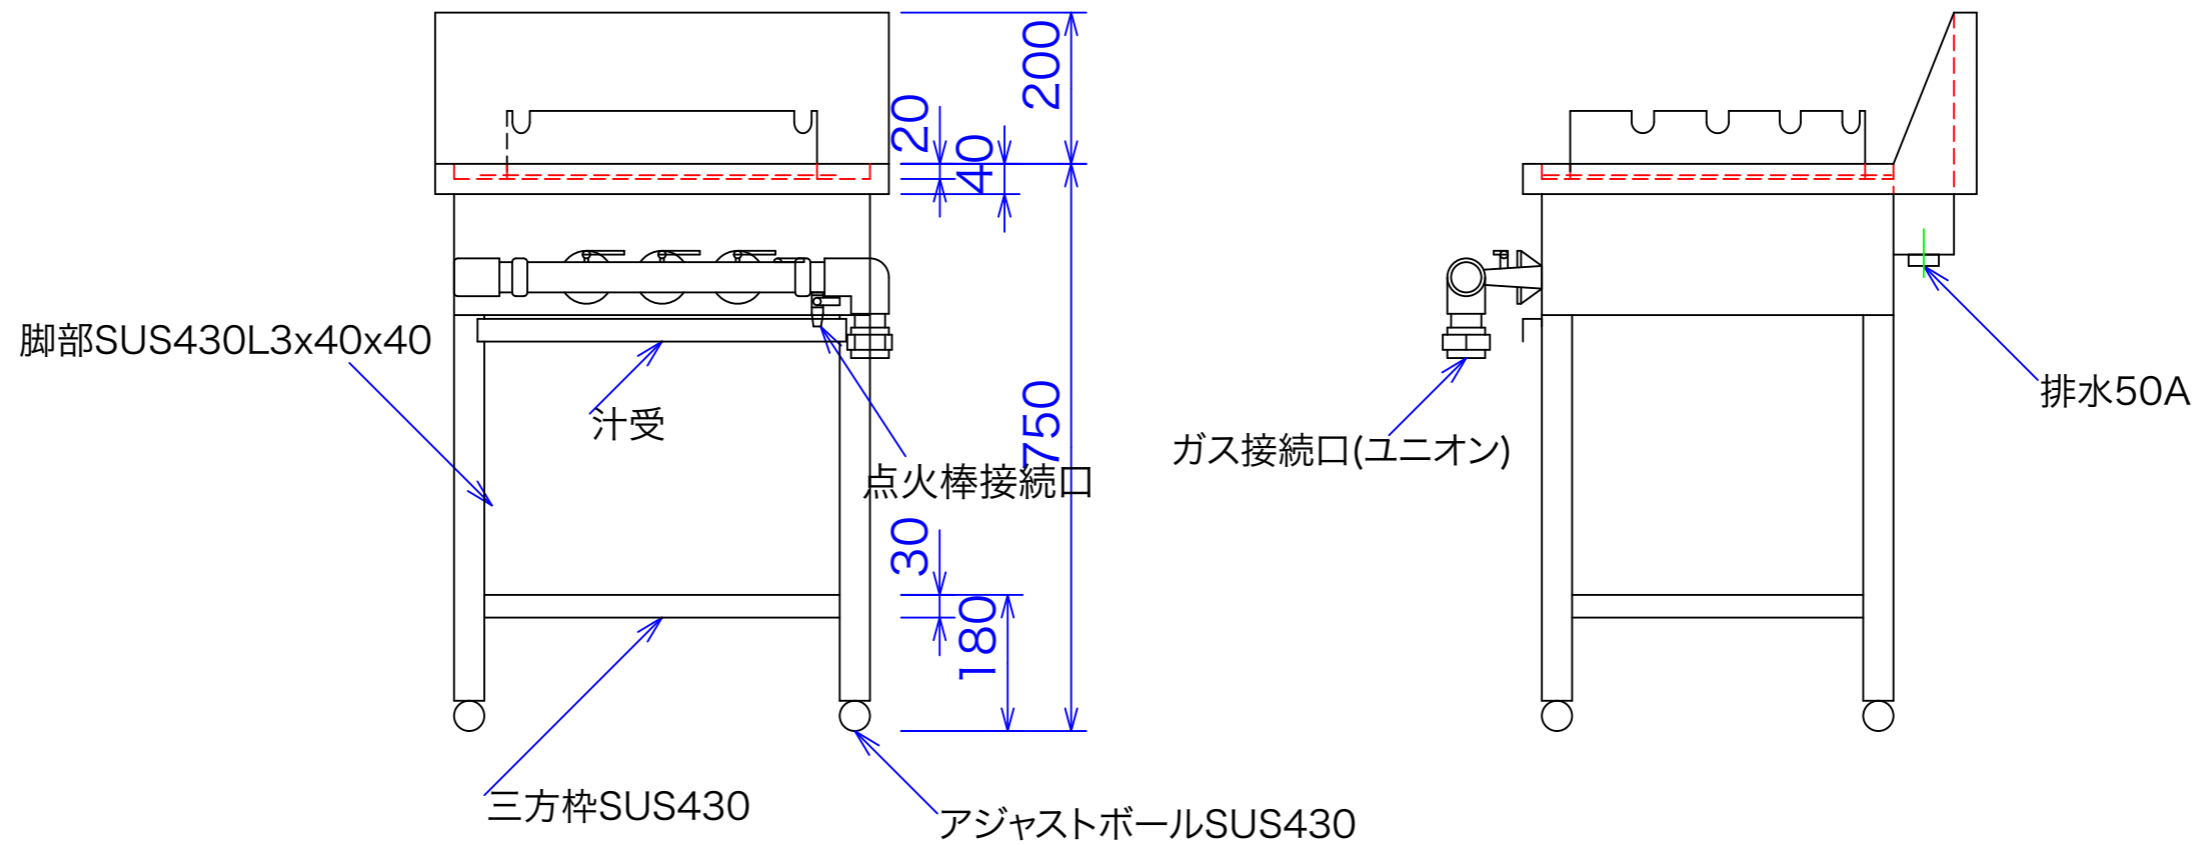

型式	CGR-600	
寸法	600x600x750	
	都市ガス	LPG
接続配管	25A	20A
ガス消費量	18.3Kw	18Kw

9"中華三ツ吹きバーナー使用

図と製品に差異が生じる場合は製品が優先致します。

訂正	設計	製図 nina	日付 03/02/05	型番 CGR-600	品名 ユデレンジ	秋元ステンレス工業株式会社 〒116-0011 東京都荒川区西尾久8-40-6 TEL 03-3894-6091 FAX 03-3894-7744
	縮尺 1/10	図番				