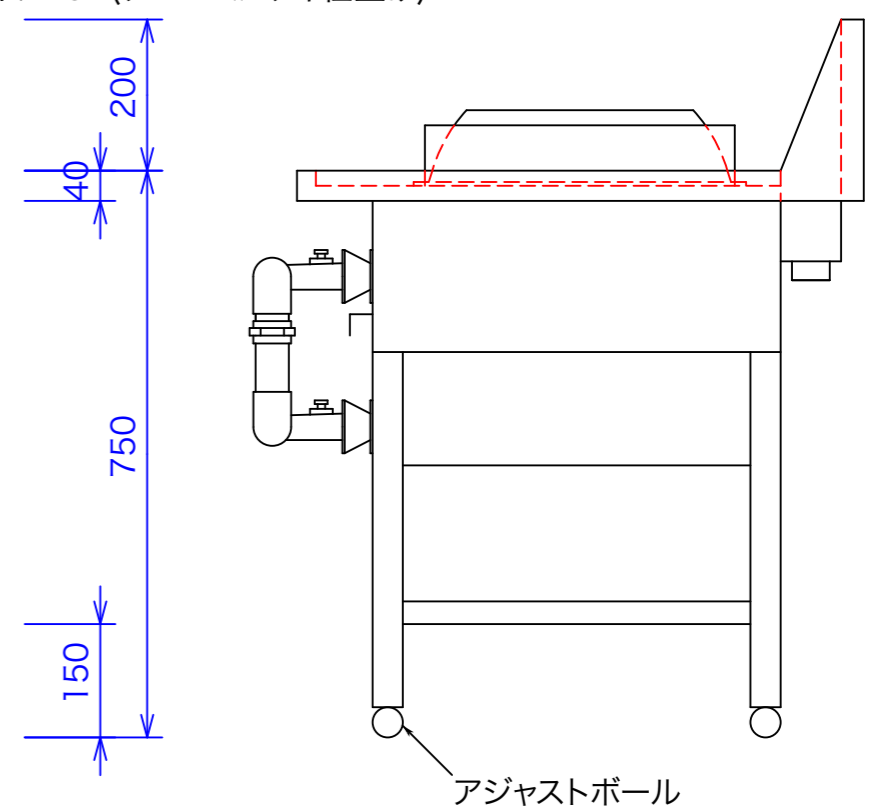

型式	中華レンジ	
寸法	2500*750*750	
	都市ガス	LPG
接続配管	25A	20A
ガス消費量	57.8Kw	56Kw

図と製品に差異が生じる場合は製品が優先致します。

訂正	設計	製図 nina	日付 99-10	型番	品名	中華レンジ 参考図	<b>秋元ステンレス工業株式会社</b> 〒116-0011 東京都荒川区西尾久8-40-6 TEL 03-3894-6091 FAX 03-3894-7744
	縮尺	1/10	図番	CGR-2500			