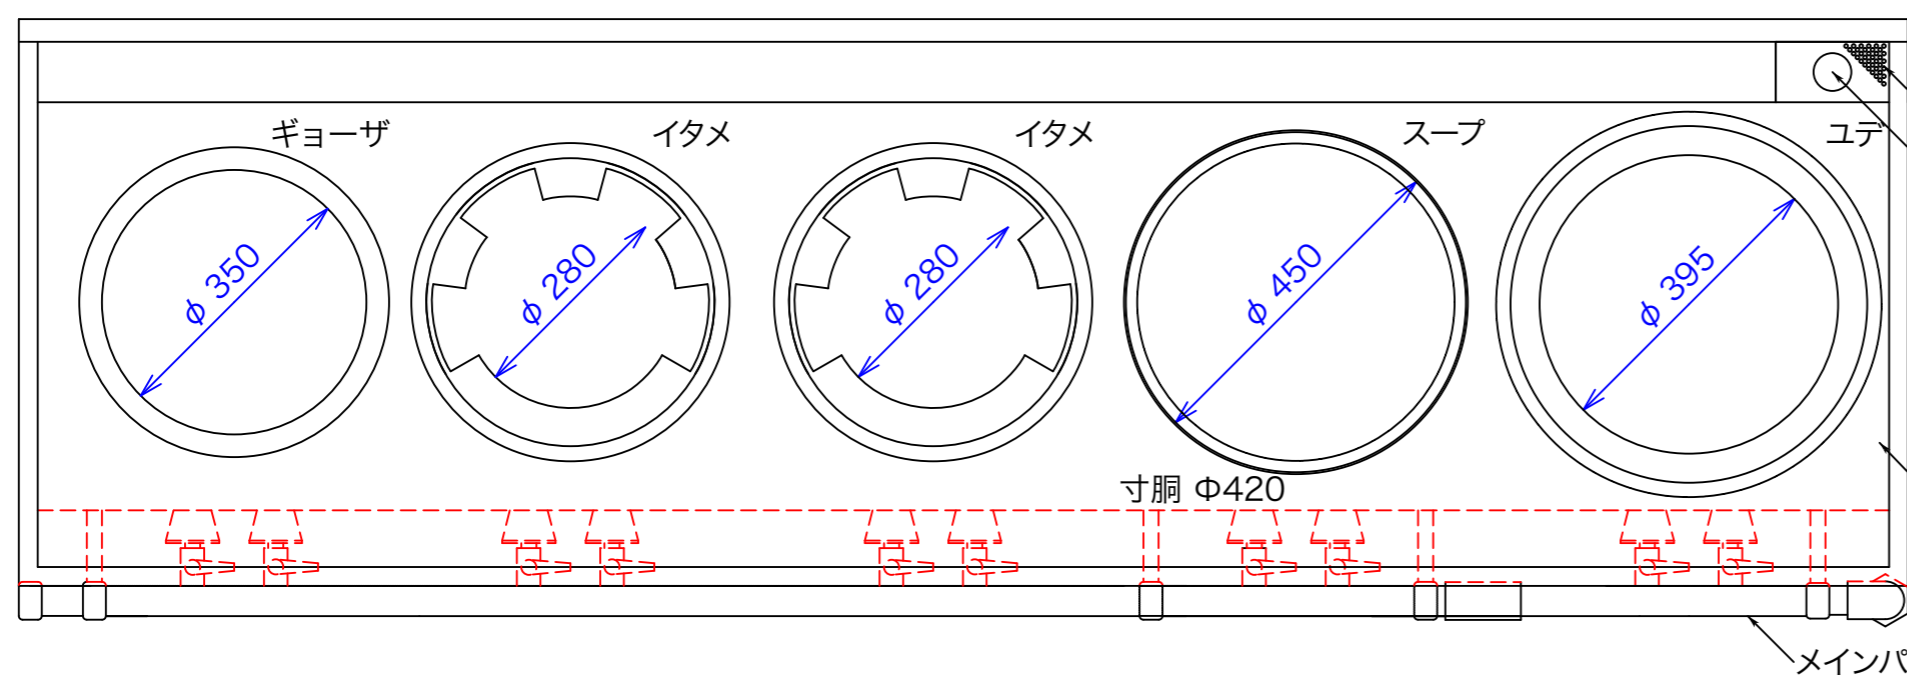

型式	中華レンジ	
寸法	2500*750*750	
	都市ガス	LPG
接続配管	25A	20A
ガス消費量	57.8Kw	56Kw

図と製品に差異が生じる場合は製品が優先致します。

訂正	設計	製図 nina	日付 99-10	型番	品名	中華レンジ 参考図	<b>秋元ステンレス工業株式会社</b> 〒116-0011 東京都荒川区西尾久8-40-6 TEL 03-3894-6091 FAX 03-3894-7744
	縮尺	1/10	図番	CGR-2500			