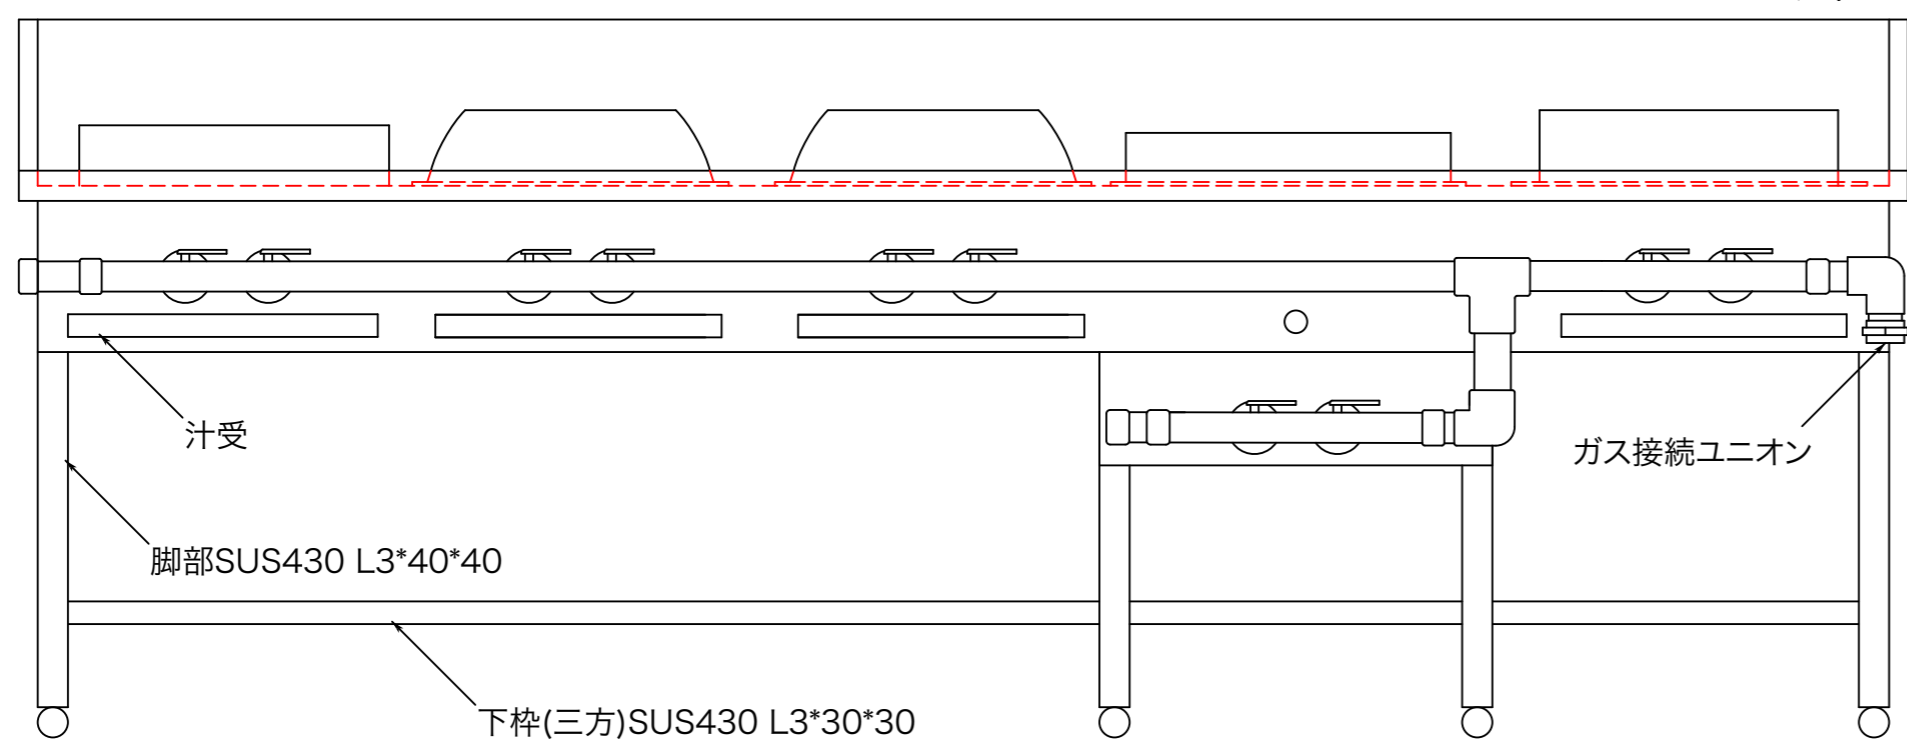

型式	中華レンジ	
寸法	2500*750*750	
	都市ガス	LPG
接続配管	25A	20A
ガス消費量	57.8Kw	56Kw

図と製品に差異が生じる場合は製品が優先致します。

訂正	設計	製図 nina	日付 99-10	型番	品名	中華レンジ 参考図	<b>秋元ステンレス工業株式会社</b> 〒116-0011 東京都荒川区西尾久8-40-6 TEL 03-3894-6091 FAX 03-3894-7744
	縮尺	1/10	図番	CGR-2500			