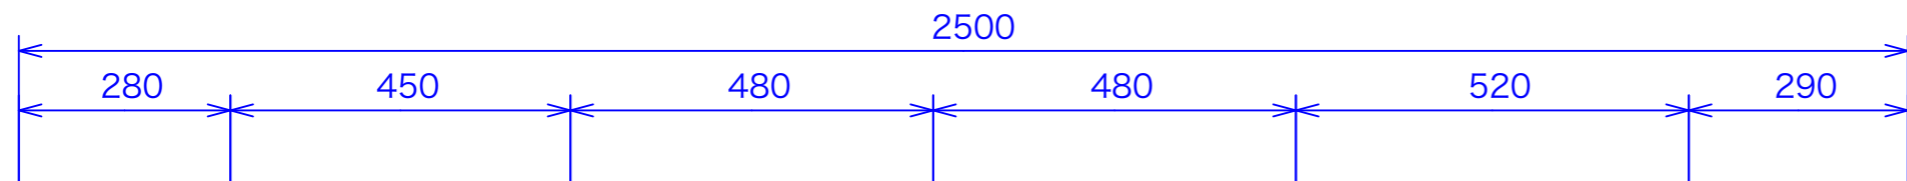

型式	中華レンジ	
寸法	2500*750*750	
	都市ガス	LPG
接続配管	25A	20A
ガス消費量	57.8Kw	56Kw

図と製品に差異が生じる場合は製品が優先致します。

訂正	設計	製図 nina	日付 99-10	型番	品名	中華レンジ 参考図	<b>秋元ステンレス工業株式会社</b> 〒116-0011 東京都荒川区西尾久8-40-6 TEL 03-3894-6091 FAX 03-3894-7744
	縮尺	1/10	図番	CGR-2500			