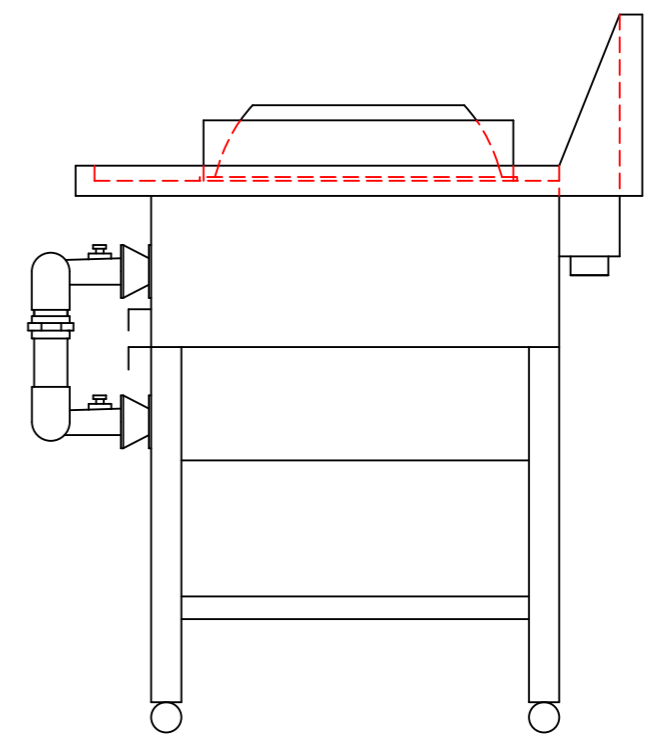

型式	中華レンジ	
寸法	2100*750*750	
	都市ガス	LPG
接続配管	32A	25A
ガス消費量	62Kw	61.7Kw

参考図

図と製品に差異が生じる場合は製品が優先致します。

訂正	設計	製図 nina	日付 99-10	型番	品名	秋元ステンレス工業株式会社 〒116-0011 東京都荒川区西尾久8-40-6 TEL 03-3894-6091 FAX 03-3894-7744
	縮尺	1/10	図番	CGR-2100	中華レンジ	