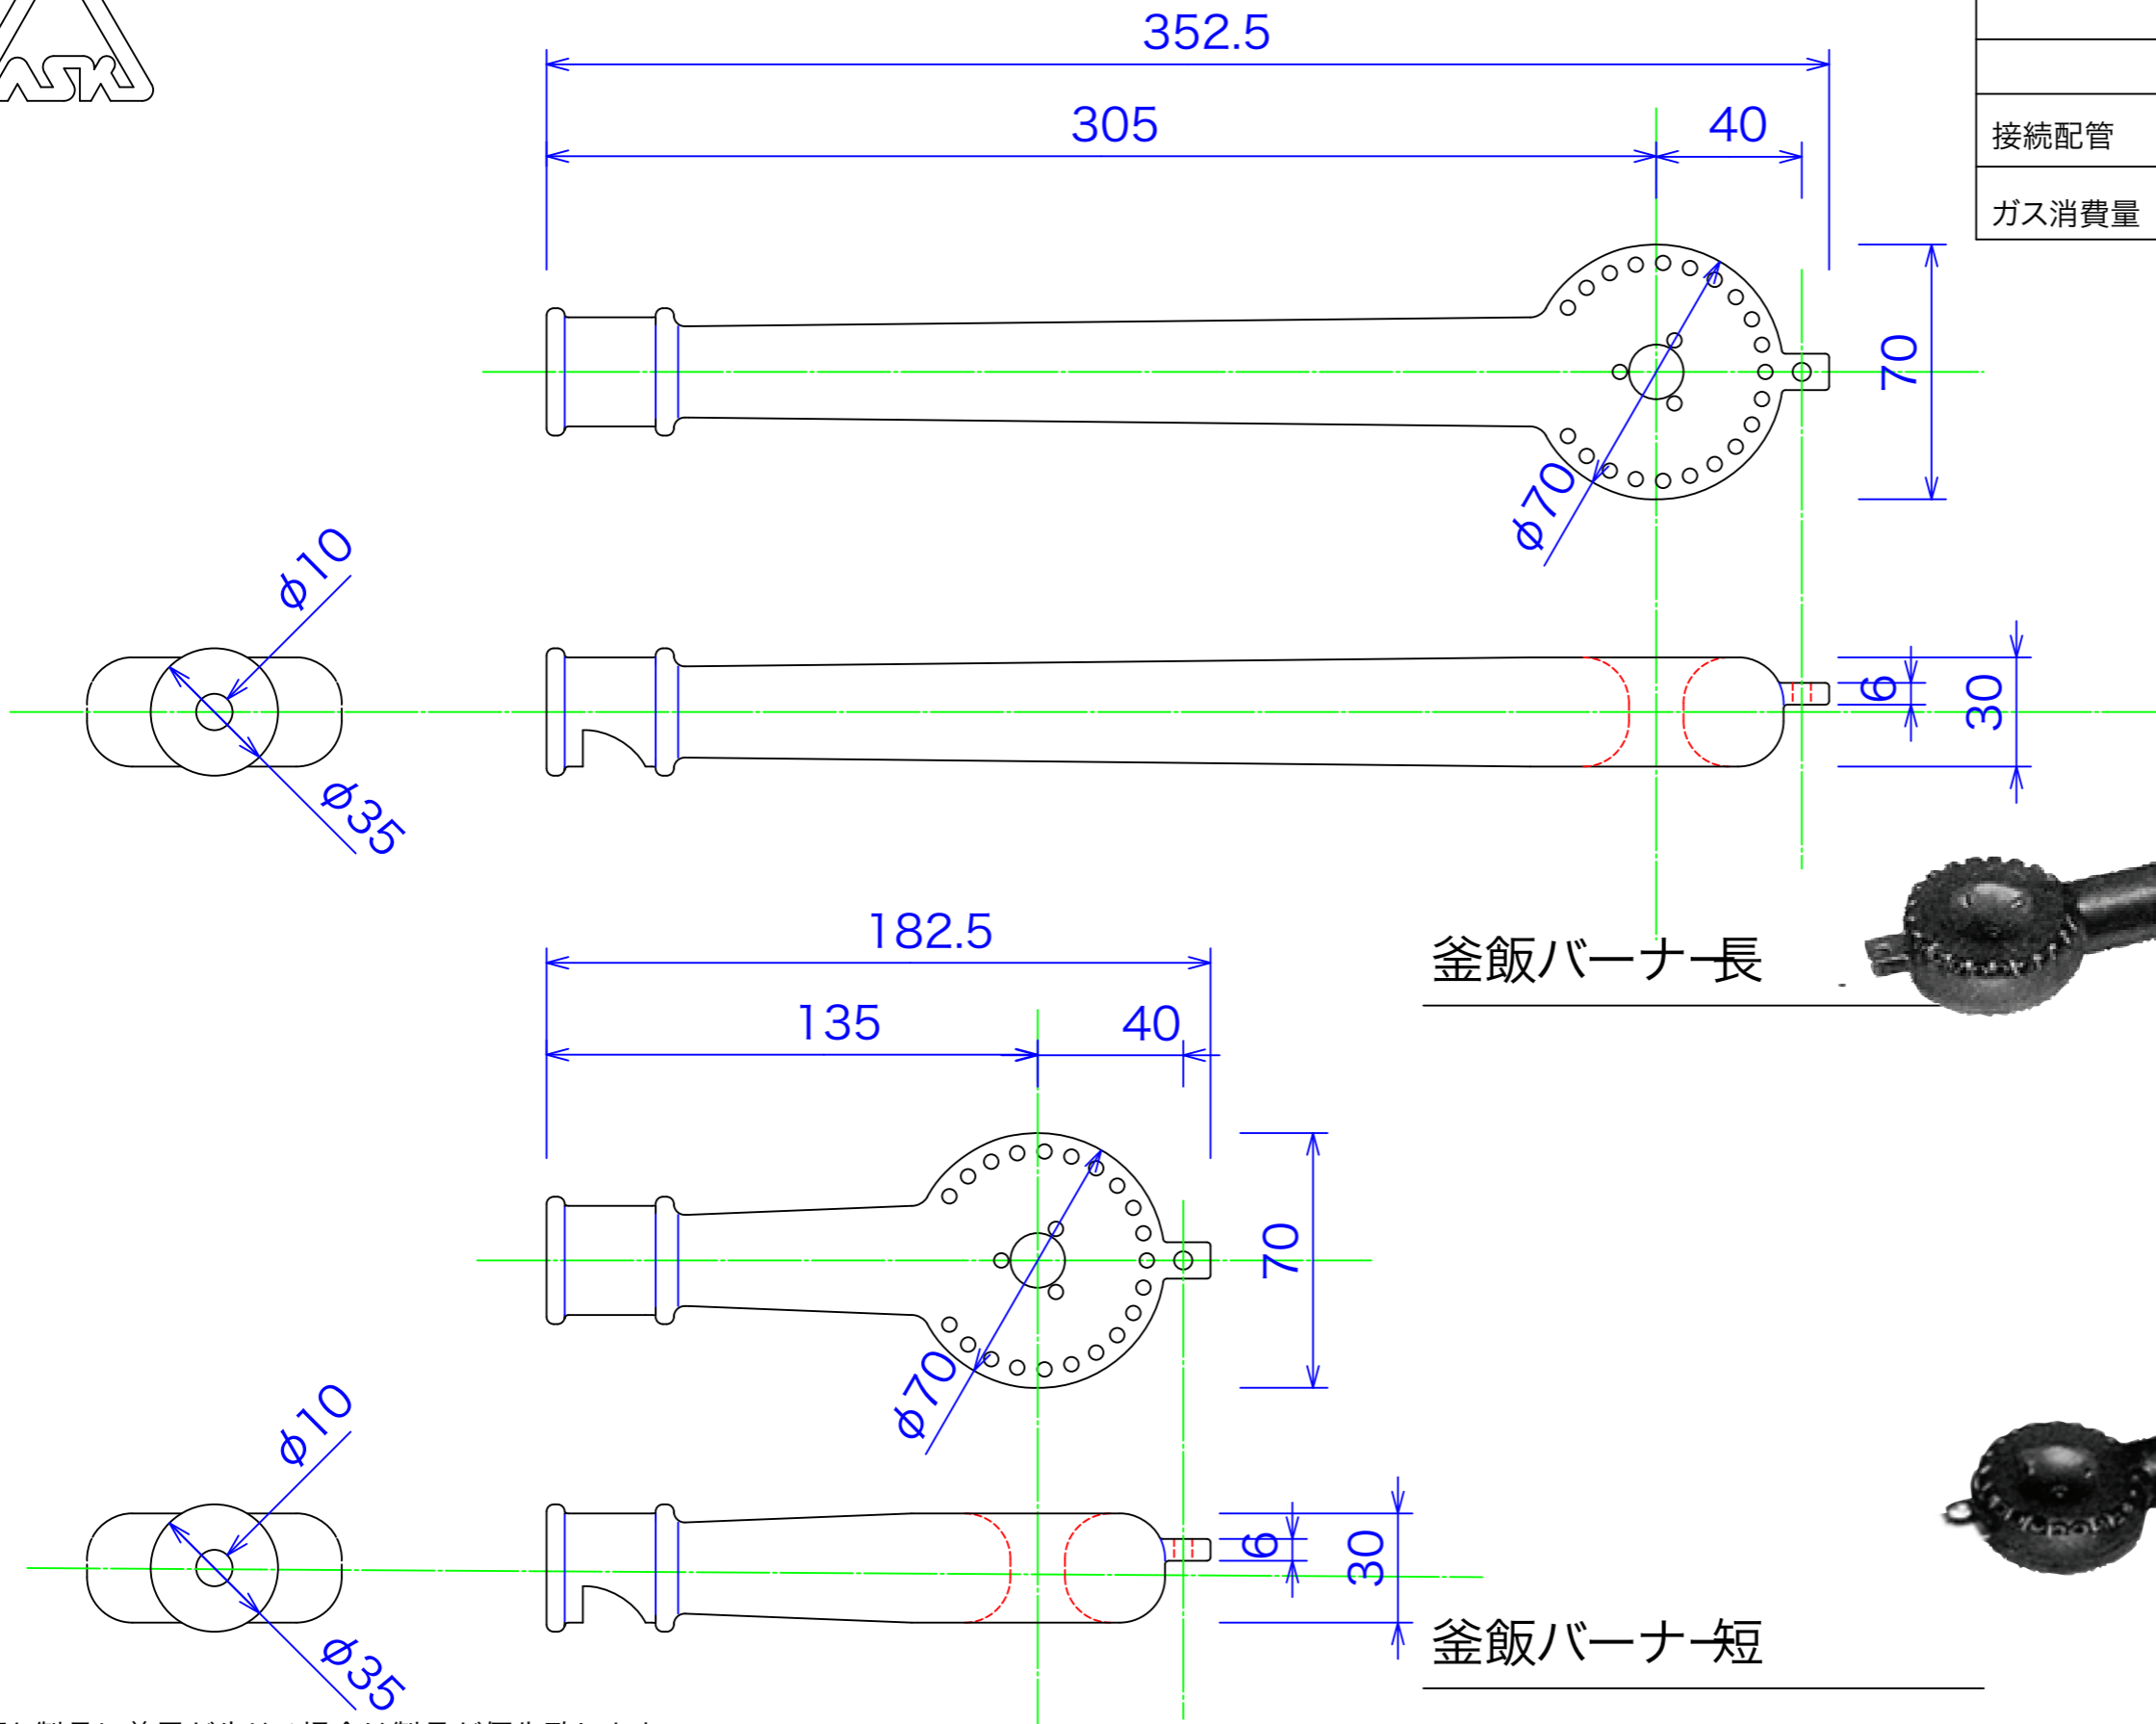

型式	釜飯バーナー	
寸法		
	都市ガス	LPG
接続配管		
ガス消費量	1.4Kw	1.25Kw

図と製品に差異が生じる場合は製品が優先致します。

訂正	設計	製図 nina	日付 030919	型番	品名 釜飯バーナー	<b>秋元ステンレス工業株式会社</b> 〒116-0011 東京都荒川区西尾久8-40-6 TEL 03-3894-6091 FAX 03-3894-7744
	縮尺 1/2		図番			