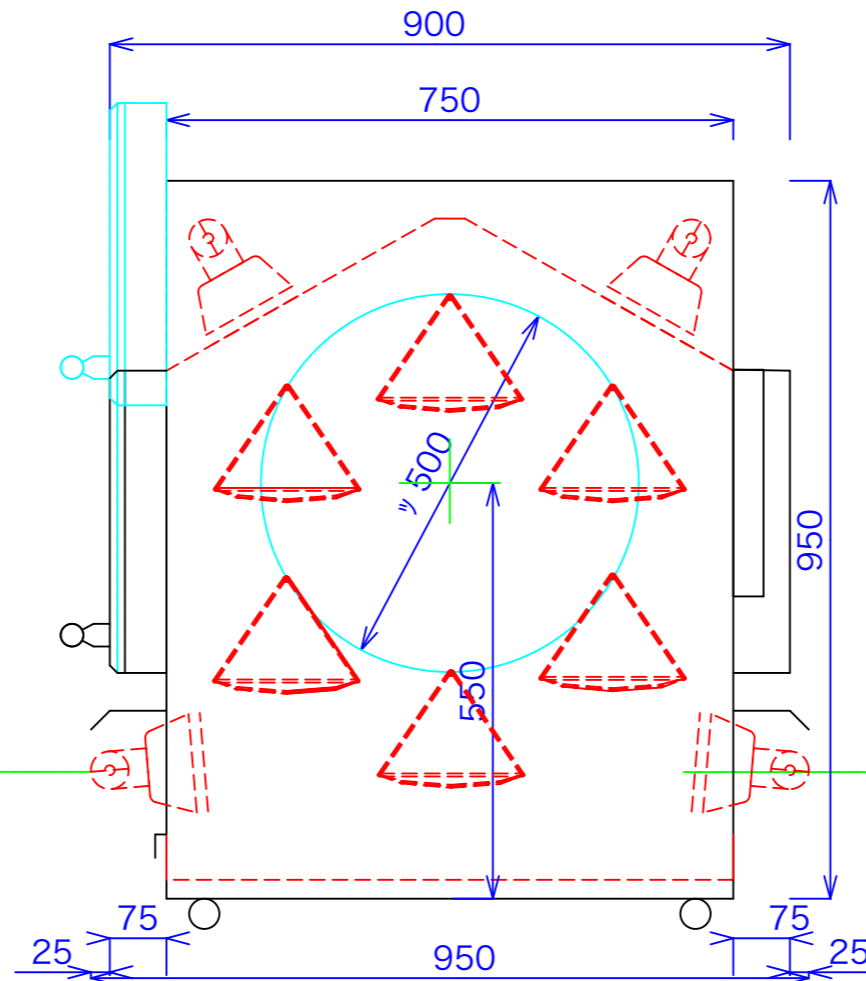

型式		都市ガス	LPG
ACH-6	接続配管	強化ホース	強化ホース
	ガス消費量	16Kw	16Kw
消費電力	照明40wx2 モーター25w		

図と製品に差異が生じる場合は製品が優先致します。

訂正	設計	製図 nina	日付 120206	型番	品名
	縮尺 1/10		図番		参考図

秋元ステルス工業株式会社
 〒116-0011 東京都荒川区西尾久8-40-6
 TEL 03-3894-6091 FAX 03-3894-7744