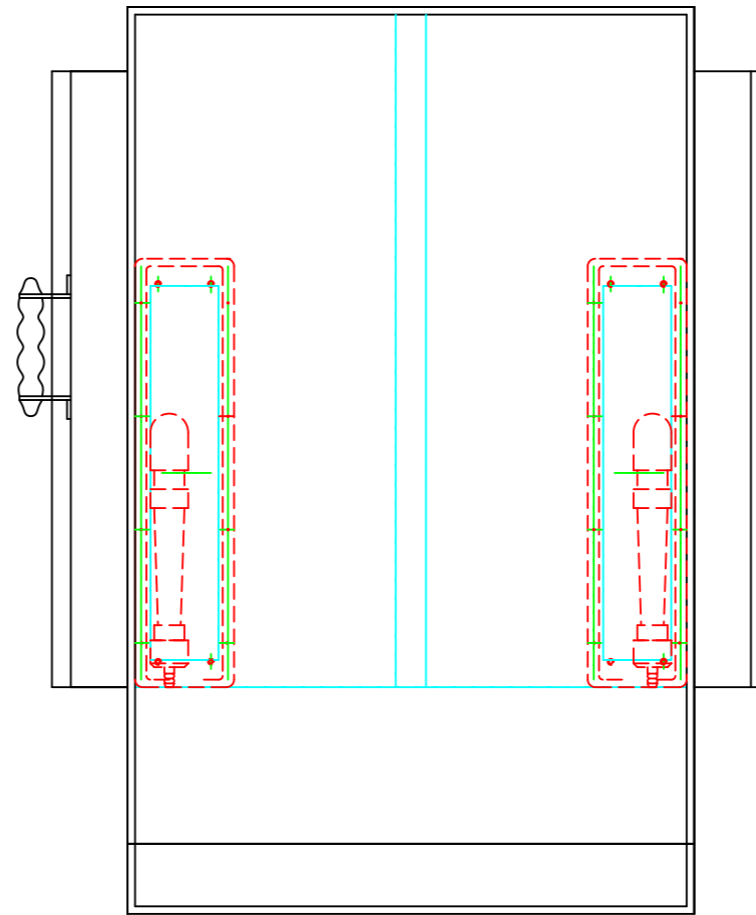

型式		都市ガス	LPG
ACH-6	接続配管	強化ホース	強化ホース
	ガス消費量	16Kw	16Kw
消費電力	照明40wx2 モーター25w		

図と製品に差異が生じる場合は製品が優先致します。

訂正	設計	製図 nina	日付 120206	型番	品名
	縮尺 1/10		図番		参考図

秋元ステルス工業株式会社
 〒116-0011 東京都荒川区西尾久8-40-6
 TEL 03-3894-6091 FAX 03-3894-7744