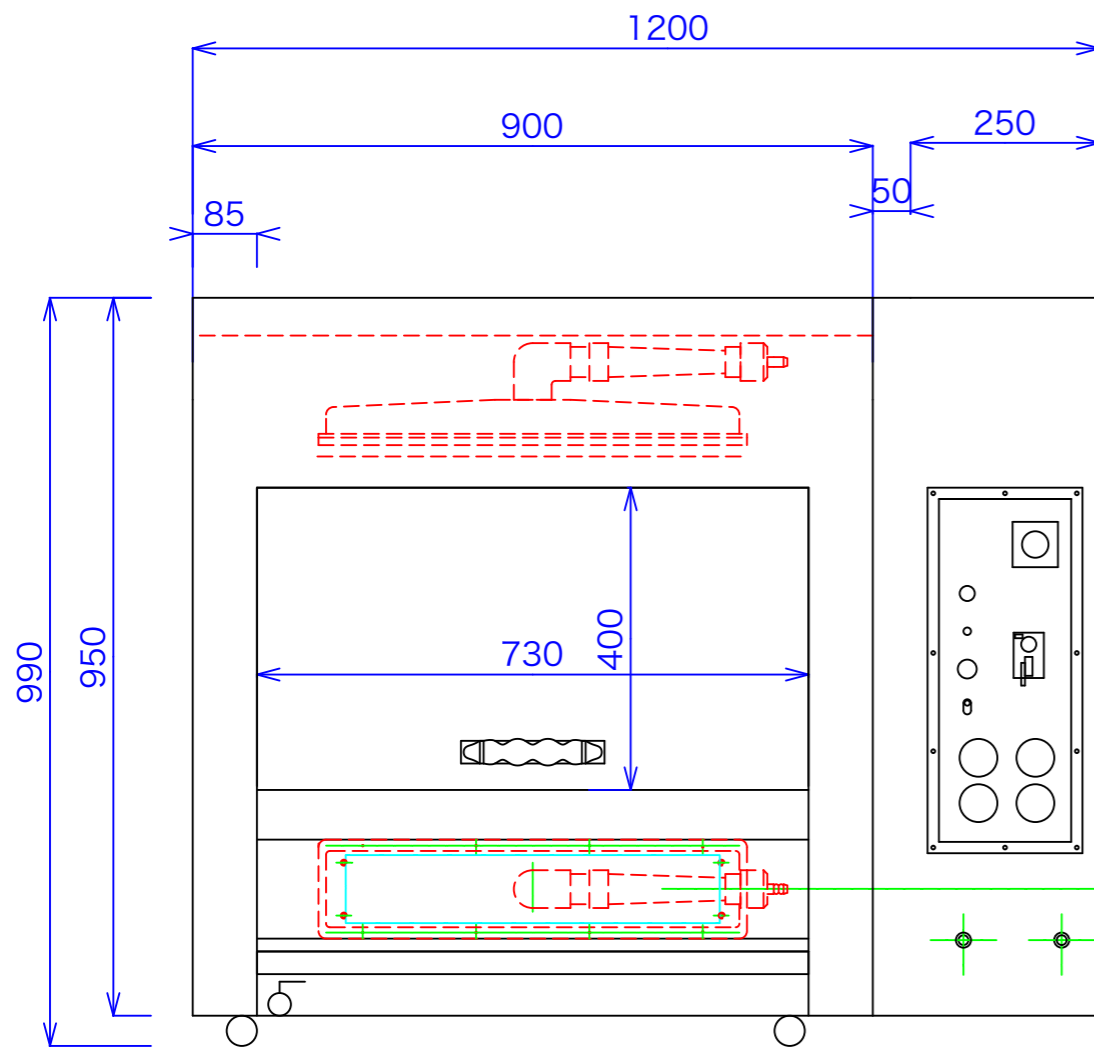

型式		都市ガス	LPG
ACH-6	接続配管	強化ホース	強化ホース
	ガス消費量	16Kw	16Kw
消費電力	照明40wx2 モーター25w		

図と製品に差異が生じる場合は製品が優先致します。

訂正	設計	製図 nina	日付 120206	型番	品名
	縮尺 1/10		図番		参考図

秋元ステルス工業株式会社
 〒116-0011 東京都荒川区西尾久8-40-6
 TEL 03-3894-6091 FAX 03-3894-7744