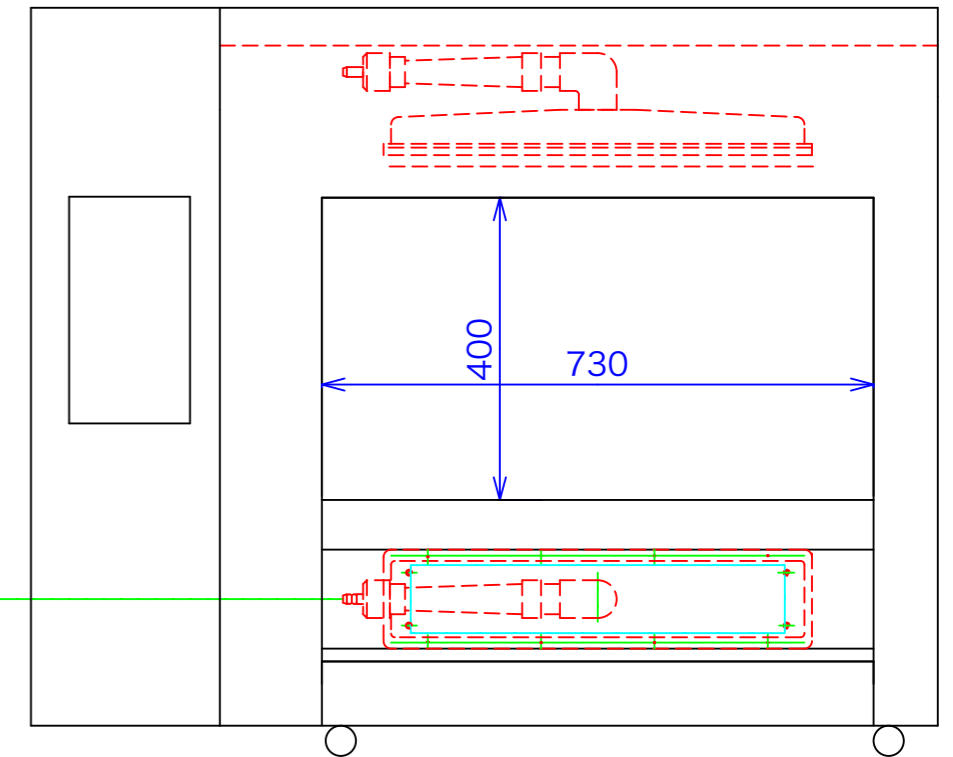

型式		都市ガス	LPG
ACH-6	接続配管	強化ホース	強化ホース
	ガス消費量	16Kw	16Kw
消費電力	照明40wx2 モーター25w		

図と製品に差異が生じる場合は製品が優先致します。

訂正	設計	製図 nina	日付 120206	型番	品名
	縮尺 1/10		図番		参考図

秋元ステルス工業株式会社
 〒116-0011 東京都荒川区西尾久8-40-6
 TEL 03-3894-6091 FAX 03-3894-7744