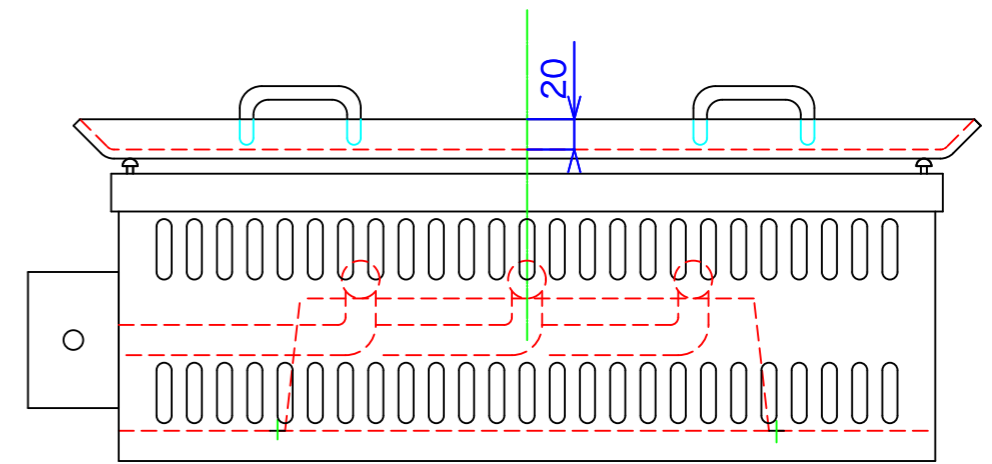

型式	ABK-LL	
寸法		
	都市ガス	LPG
接続配管	13mm	9.5mm
ガス消費量	5.7Kw	5.7Kw

図と製品に差異が生じる場合は製品が優先致します。

訂正	設計	製図 nina	日付	型番	品名
	縮尺		図番	ABK-LL	鉄板コンロ

秋元ステンレス工業株式会社
 〒116-0011 東京都荒川区西尾久8-40-6
 TEL 03-3894-6091 FAX 03-3894-7744